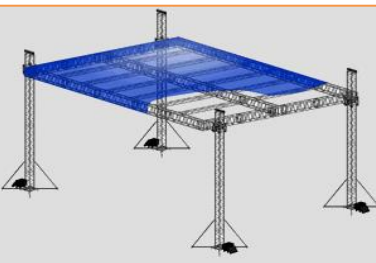

DADO AMERICANA QX40		
	Nolo gg. scalare	Nolo settiman.
DADO QX40 K8	12,00 €	31,00 €

PALCHI		
	Nolo gg. scalare	Nolo settiman.
PRATICABILE AD ASSETTO VARIABILE 2X1 PAV800 (DA 20 A 100 CM)	30,00 €	75,00 €

COPERTURE MOTORIZZATE		
	Nolo gg. scalare	Nolo settiman.
MISURA 9X6 TETTO MONOFALDA COMPOSTO CON STRUTTURA QX30HD	Su Richiesta	
MISURA 10X8 TETTO MONOFALDA COMPOSTO CON STRUTTURA QX40		
MISURA 12X10 TETTO MONOFALDA COMPOSTO CON STRUTTURA QX40		