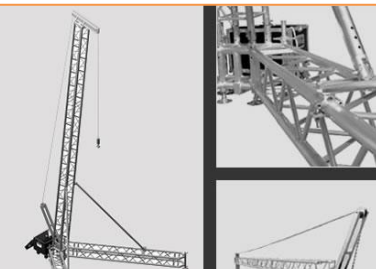

TORRI DI SOLLEVAMENTO AUDIO		
	Nolo gg. scalare	Nolo settiman.
TORRE QX30 ALTEZZA 7.5MT PORTATA 550KG	70,00 €	180,00 €
TORRE ALTEZZA 10MT PORTATA 550KG	80,00 €	210,00 €